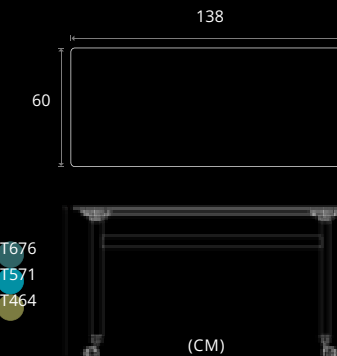

# Twist Two

TABLE / TABLE

GANCHO OPCIONAL  
GANXO OPCIONAL  
OPTIONAL HOOK  
OPTION CROCHET

CON FRENS  
AMB FRENS  
WITH BRAKES  
AVEC FREIN

PLEGABLE  
PLEGABLE  
FOLDABLE  
E PLIABLE

A ESCOGER / A ESCOLLIR